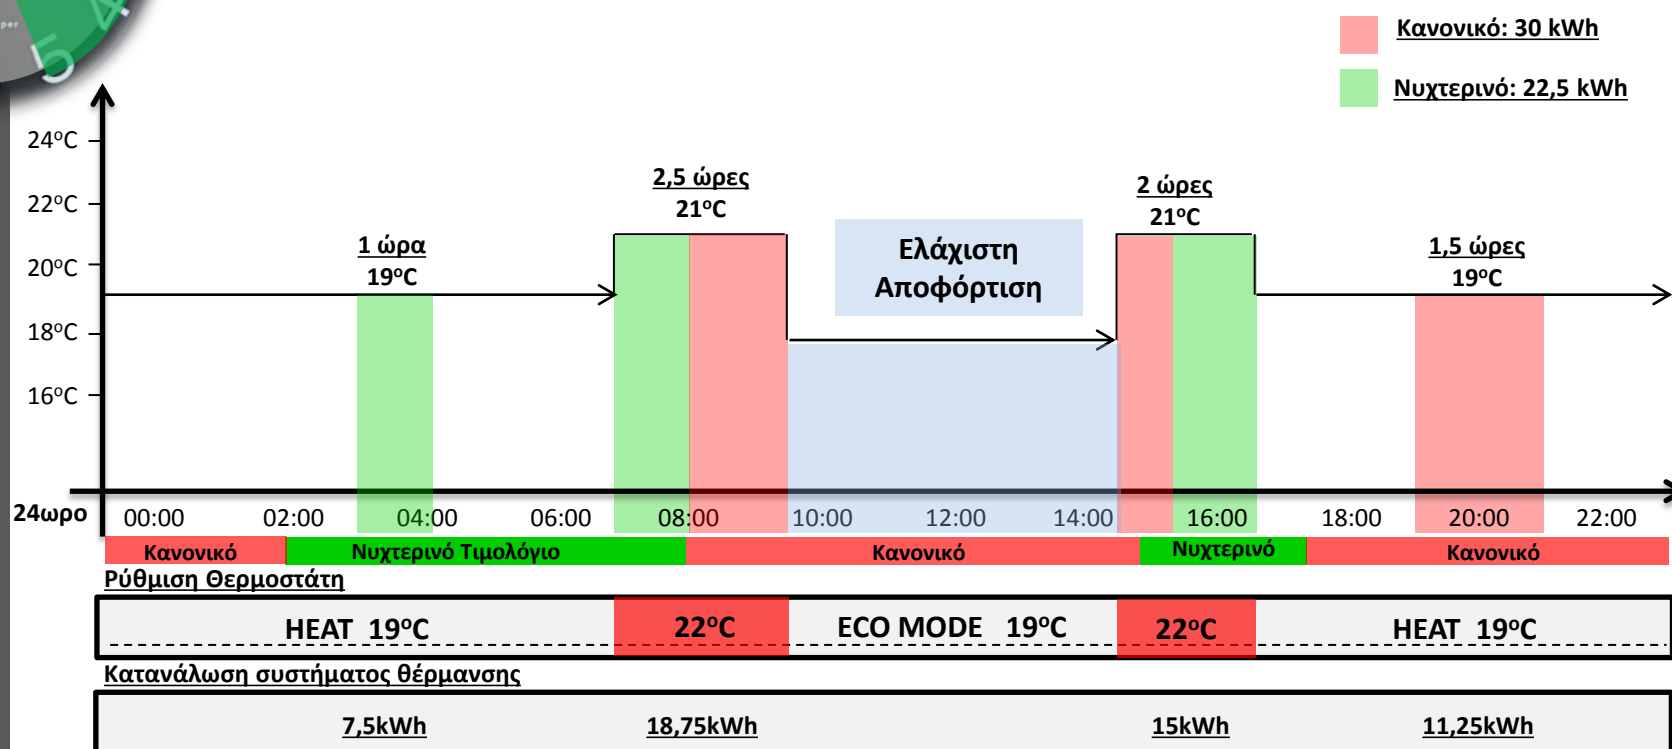

■ **Κανονικό: 18,75 kWh**
■ **Νυχτερινό: 30 kWh**

Ρύθμιση Θερμοστάτη

HEAT 18°C	22°C	ECO MODE 17°C	22°C	HEAT 18°C
-----------	------	---------------	------	-----------

Κατανάλωση συστήματος θέρμανσης

7,5kWh	15kWh	15kWh	11,25kWh
--------	-------	-------	----------

Σε αριθμούς έχουμε :

Ονομαστική Ισχύ:	7,5kWh
Εκτιμώμενος χρόνος λειτουργίας :	6-7
Συνολική Ισχύ κατανάλωσης:	48,75 kWh
Νυχτερινό Τιμολόγιο (4 ώρες)	30 kWh (2,34€)
Κανονικό Τιμολόγιο (2,5 ώρες)	18,75kWh (3,18€)
Ημερήσιο Κόστος Θέρμανσης	5,52€

Μη ορθολογικής χρήσης νυχτερινού :

Κανονικό: 30 kWh
Νυχτερινό: 22,5 kWh

Σε αριθμούς έχουμε :

Ονομαστική Ισχύ:	7,5kWh
Εκτιμώμενος χρόνος λειτουργίας :	6-7
Συνολική Ισχύ κατανάλωσης:	52,5 kWh
Νυχτερινό Τιμολόγιο (3 ώρες)	22,5 kWh (1,75€)
Κανονικό Τιμολόγιο (4 ώρες)	30 kWh (5,1€)
Ημερήσιο Κόστος Θέρμανσης	6,85€

Σε αριθμούς έχουμε :

Ονομαστική Ισχύ:	7,5kWh
Εκτιμώμενος χρόνος λειτουργίας :	6-7
Συνολική Ισχύ κατανάλωσης:	52,5 kWh
Νυχτερινό Τιμολόγιο (0 ώρες)	0 kWh (0€)
Κανονικό Τιμολόγιο (4 ώρες)	52,5 kWh
Ημερήσιο Κόστος Θέρμανσης	8,92€ !!!