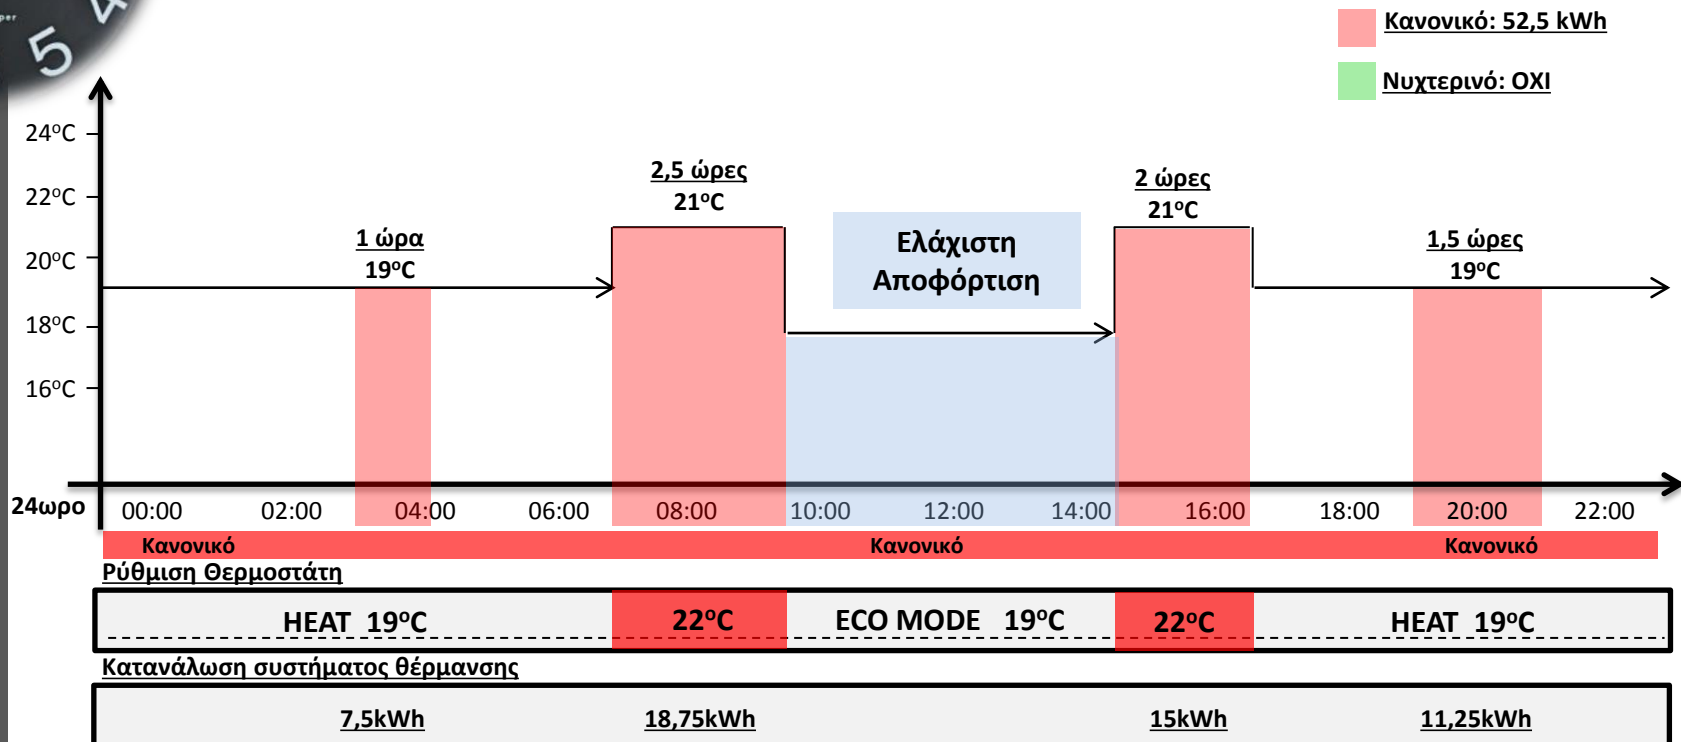

Σε αριθμούς έχουμε :

Ονομαστική Ισχύ:	7,5kWh
Εκτιμώμενος χρόνος λειτουργίας :	6-7
Συνολική Ισχύ κατανάλωσης:	48,75 kWh
Νυχτερινό Τιμολόγιο (4 ώρες)	30 kWh (2,34€)
Κανονικό Τιμολόγιο (2,5 ώρες)	18,75kWh (3,18€)
Ημερήσιο Κόστος Θέρμανσης	5,52€

Μη ορθολογικής χρήσης νυχτερινού :

Κανονικό: 30 kWh
Νυχτερινό: 22,5 kWh

Σε αριθμούς έχουμε :

Ονομαστική Ισχύ:	7,5kWh
Εκτιμώμενος χρόνος λειτουργίας :	6-7
Συνολική Ισχύ κατανάλωσης:	52,5 kWh
Νυχτερινό Τιμολόγιο (3 ώρες)	22,5 kWh (1,75€)
Κανονικό Τιμολόγιο (4 ώρες)	30 kWh (5,1€)
Ημερήσιο Κόστος Θέρμανσης	6,85€

Σε αριθμούς έχουμε :

Ονομαστική Ισχύ:	7,5kWh
Εκτιμώμενος χρόνος λειτουργίας :	6-7
Συνολική Ισχύ κατανάλωσης:	52,5 kWh
Νυχτερινό Τιμολόγιο (0 ώρες)	0 kWh (0€)
Κανονικό Τιμολόγιο (4 ώρες)	52,5 kWh
Ημερήσιο Κόστος Θέρμανσης	8,92€ !!!