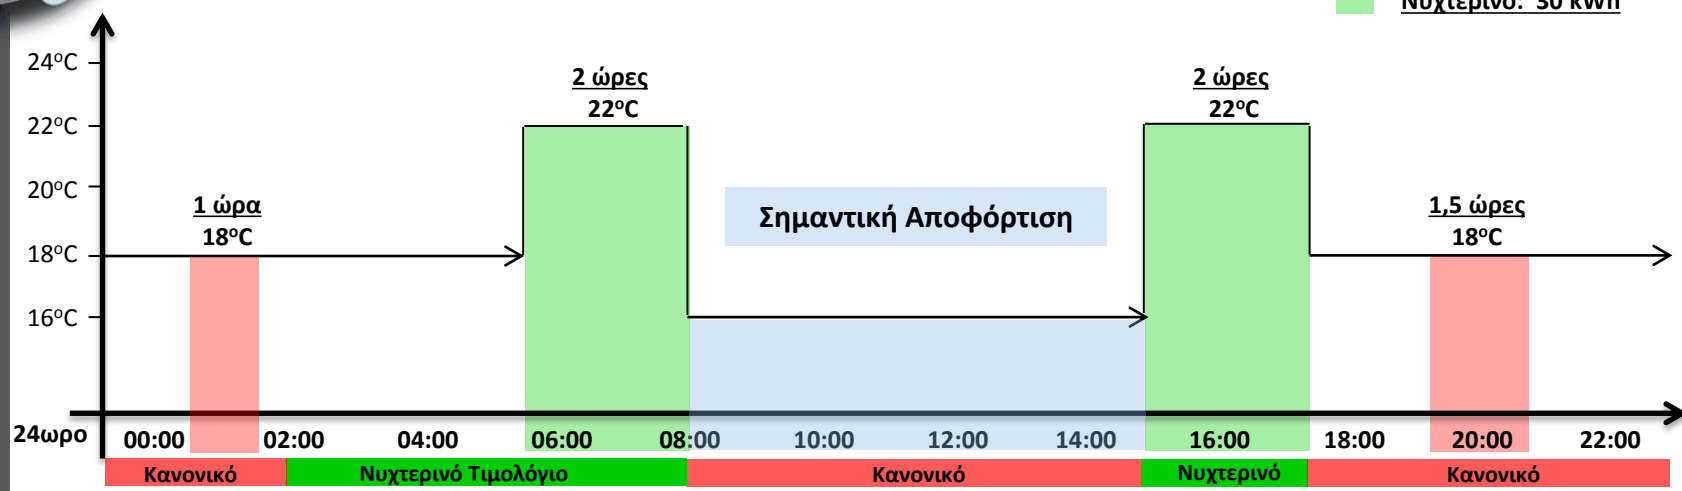

■ **Κανονικό: 18,75 kWh**
■ **Νυχτερινό: 30 kWh**

Ρύθμιση Θερμοστάτη

HEAT 18°C	22°C	ECO MODE 17°C	22°C	HEAT 18°C
-----------	------	---------------	------	-----------

Κατανάλωση συστήματος θέρμανσης

7,5kWh	15kWh	15kWh	11,25kWh
--------	-------	-------	----------

Σε αριθμούς έχουμε :

Ονομαστική Ισχύ:	7,5kWh
Εκτιμώμενος χρόνος λειτουργίας :	6-7
Συνολική Ισχύ κατανάλωσης:	48,75 kWh
Νυχτερινό Τιμολόγιο (4 ώρες)	30 kWh (2,34€)
Κανονικό Τιμολόγιο (2,5 ώρες)	18,75kWh (3,18€)
Ημερήσιο Κόστος Θέρμανσης	5,52€

Μη ορθολογικής χρήσης νυχτερινού :

Κανονικό: 30 kWh
Νυχτερινό: 22,5 kWh

Σε αριθμούς έχουμε :

Ονομαστική Ισχύ:	7,5kWh
Εκτιμώμενος χρόνος λειτουργίας :	6-7
Συνολική Ισχύ κατανάλωσης:	52,5 kWh
Νυχτερινό Τιμολόγιο (3 ώρες)	22,5 kWh (1,75€)
Κανονικό Τιμολόγιο (4 ώρες)	30 kWh (5,1€)
Ημερήσιο Κόστος Θέρμανσης	6,85€

Σε αριθμούς έχουμε :

Ονομαστική Ισχύ:	7,5kWh
Εκτιμώμενος χρόνος λειτουργίας :	6-7
Συνολική Ισχύ κατανάλωσης:	52,5 kWh
Νυχτερινό Τιμολόγιο (0 ώρες)	0 kWh (0€)
Κανονικό Τιμολόγιο (4 ώρες)	52,5 kWh
Ημερήσιο Κόστος Θέρμανσης	8,92€ !!!